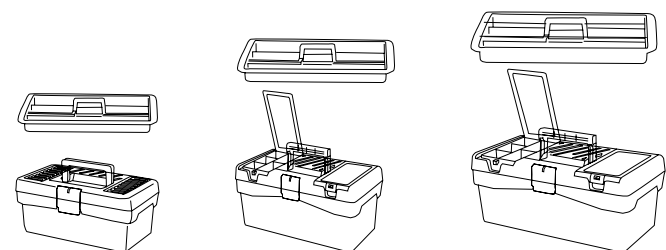

03

68 / COLECCIÓN HOGAR
Home collection

Colección Hogar Home Collection

COLECCIÓN HOGAR / Home Collection

MODELO MODEL	▶ Home Collection 30 L
CÓDIGO CODE	▶ ■ 416590 ■ 417597
MEDIDAS SIZES	▶ 392x399x330 mm
CAPACIDAD CAPACITY	▶ 30 L
MATERIAL MATERIAL	▶ PP
EMBALAJE PACKING	▶ 5 unid.

COLECCIÓN HOGAR / Home Collection

MODELO MODEL	▶ 22	▶ 23
CÓDIGO CODE	▶ 022593	▶ 023590
MEDIDAS SIZES	▶ 312 x 238 x 51 mm	▶ 388 x 290 x 61 mm
CONTIENE CONTAINED	▶ Separadores 21 Dividers	▶ Separadores 21 Dividers
MATERIAL MATERIAL	▶ PP	▶ PP
EMBALAJE PACKING	▶ 6 unid.	▶ 6 unid.

MODELO MODEL	▶ 12"	▶ 14"	▶ 16"
CÓDIGO CODE	▶ 110597	▶ 111594	▶ 112591
MEDIDAS SIZES	▶ 290 x 170 x 127 mm	▶ 356 x 192 x 150 mm	▶ 400 x 217 x 166 mm
CONTIENE CONTAINED	▶ Bandeja Tray	▶ Bandeja Tray	▶ Bandeja Tray
MATERIAL MATERIAL	▶ PP	▶ PP	▶ PP
EMBALAJE PACKING	▶ 10 unid.	▶ 6 unid.	▶ 6 unid.