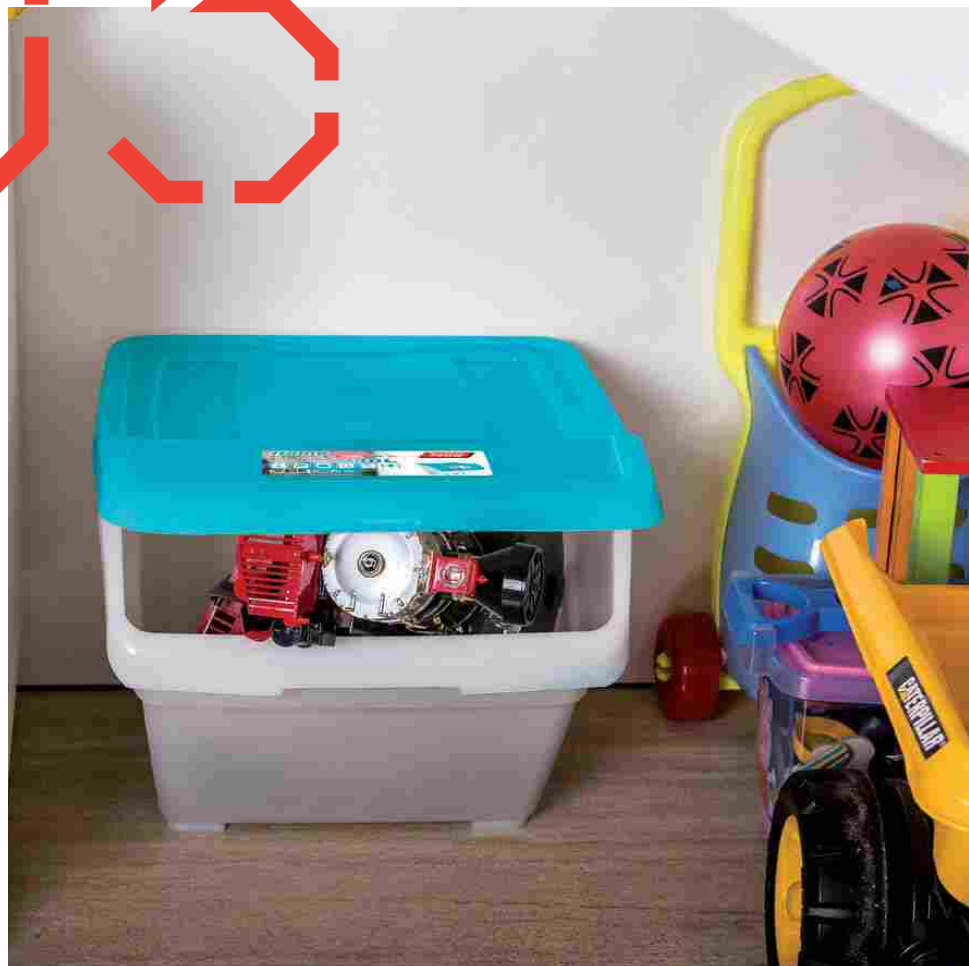

03

68 / COLECCIÓN HOGAR
Home collection

Colección Hogar Home Collection

COLECCIÓN HOGAR / Home Collection

MODELO MODEL	▶ Home Collection 30 L
CÓDIGO CODE	▶ ■ 416590 ■ 417597
MEDIDAS SIZES	▶ 392x399x330 mm
CAPACIDAD CAPACITY	▶ 30 L
MATERIAL MATERIAL	▶ PP
EMBALAJE PACKING	▶ 5 unid.

COLECCIÓN HOGAR / Home Collection

MODELO MODEL	▶ 22	▶ 23
CÓDIGO CODE	▶ 022593	▶ 023590
MEDIDAS SIZES	▶ 312 x 238 x 51 mm	▶ 388 x 290 x 61 mm
CONTIENE CONTAINED	▶ Separadores 21 Dividers	▶ Separadores 21 Dividers
MATERIAL MATERIAL	▶ PP	▶ PP
EMBALAJE PACKING	▶ 6 unid.	▶ 6 unid.